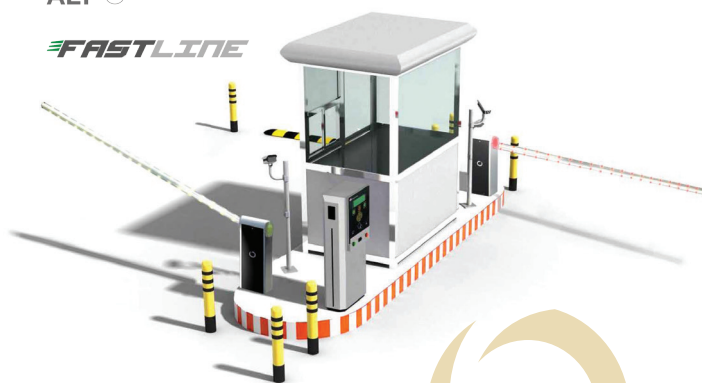

ALT

FASTLINE

Információ: gate@novosec.hu

BUDAPEST

1095 Budapest, Tóth Kálmán u. 33.

✉ budapest@novosec.hu

☎ 06 (1) 219 0281 | 📠 06 (1) 219 0282

KECSKEMÉT

6000 Kecskemét, Széchenyi krt. 5.

✉ kecskemet@novosec.hu

☎ 06 (76) 506 446 | 📠 06 (76) 506 447

SZEGED

6724 Szeged, Kossuth L. sgt. 72/b.

✉ szeged@novosec.hu

☎ 06 (62) 548 533 | 📠 06 (62) 548 532